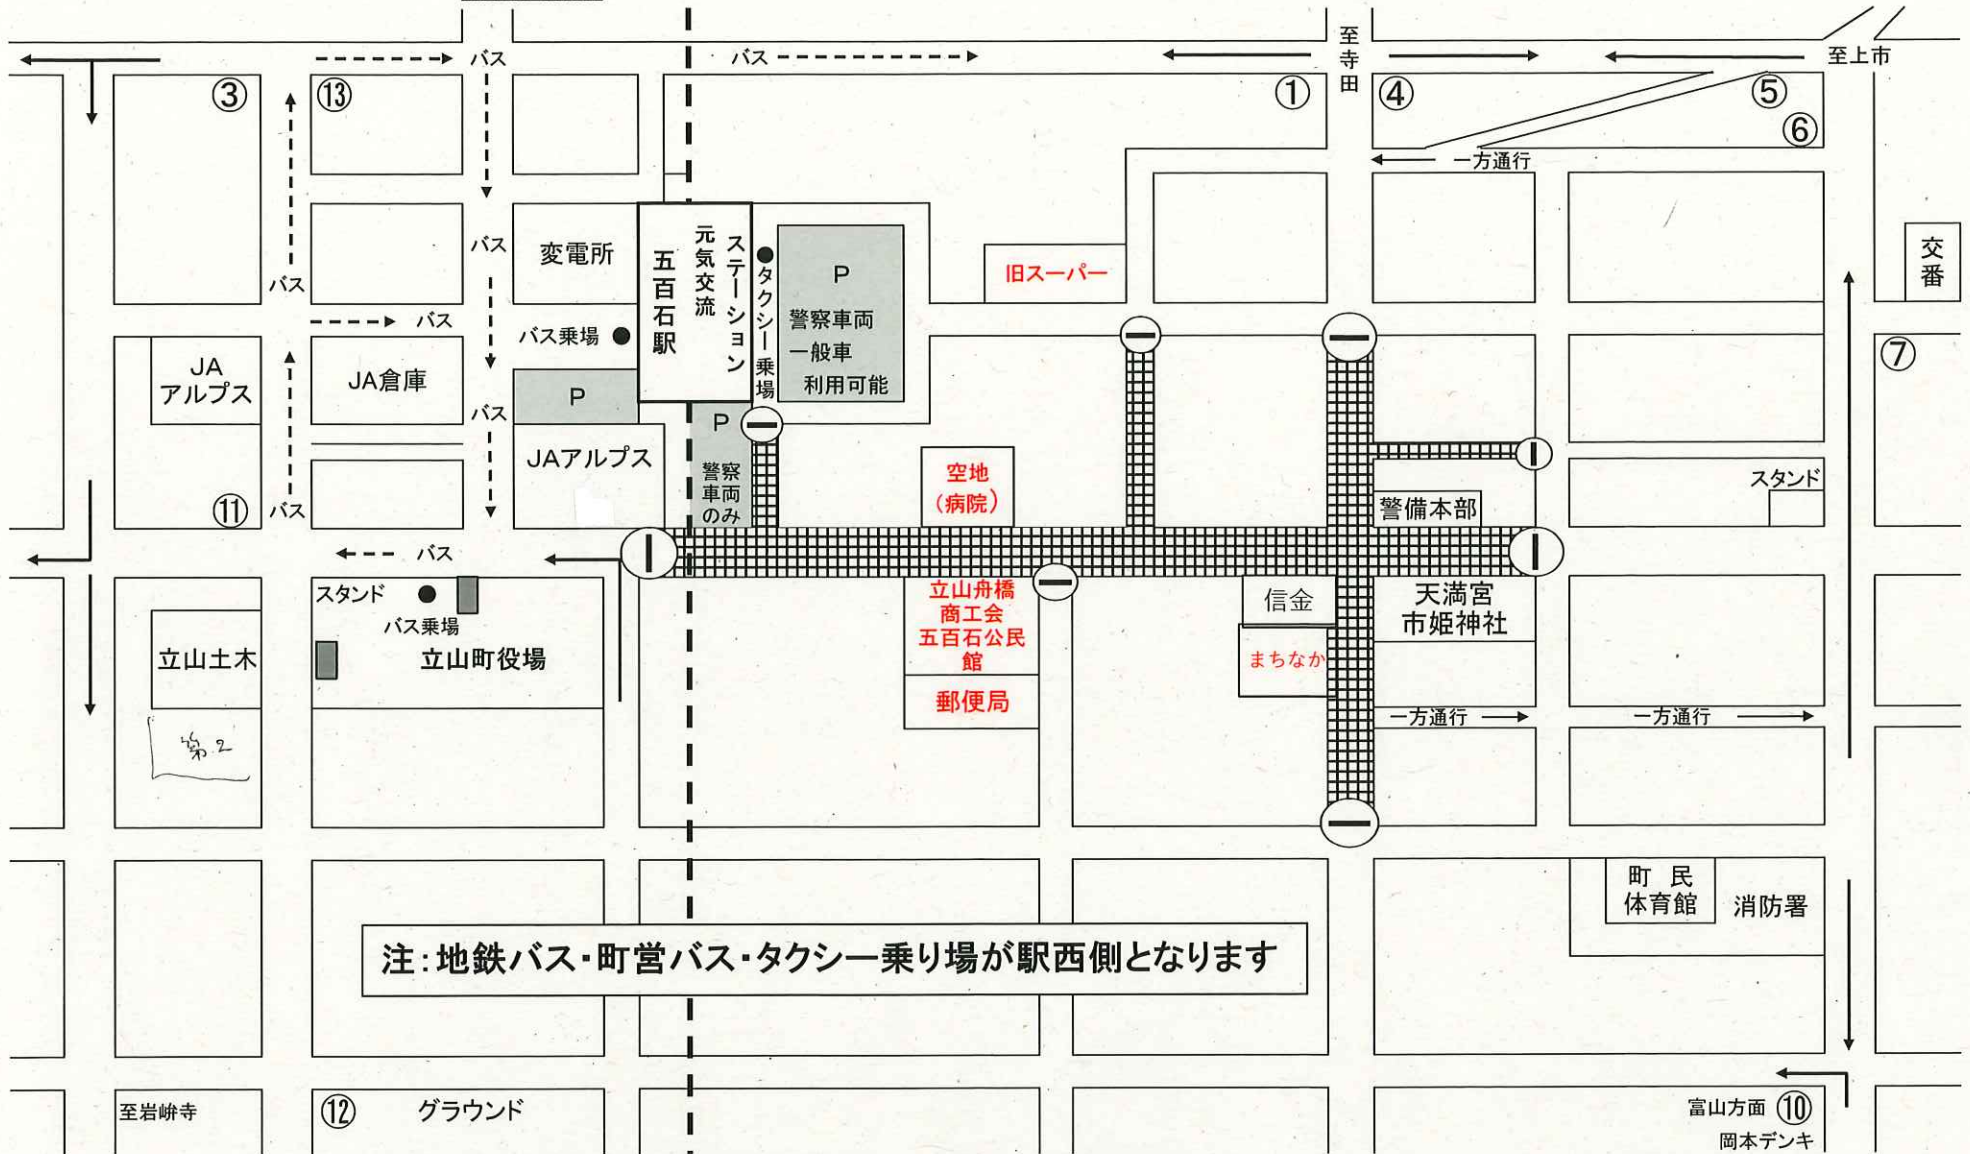

# 五百石天満宮・市姫神社春季祭礼に伴う交通規制図

規制時間 令和5年6月11日午前9時から令和5年6月13日午後5時まで

⊖ は進入禁止

車両進入禁止区間

駅西側はバス・タクシーが ---> のように巡回しますので、  
周辺道路への駐車はご遠慮願います。

注: 地鉄バス・町営バス・タクシー乗り場が駅西側となります

①~⑬ 案内看板 (②⑧⑨ 案内看板不使用) ■ 駐車場案内板

☆ 規制の間、上図のとおりとなりますので、ご協力願います。 上市警察署・立山町交通安全協会・市姫神社祭礼対策委員会・立山町